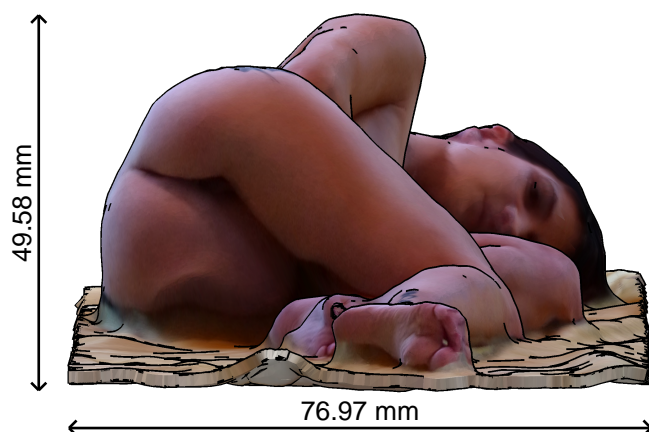

## Prévisualisation de l'échelle d'impression

Vue de face  
Design: junecotescale  
Dimensions: 210.00 x 49.58 x 76.97 mm

Matière: Multicolore

## Prévisualisation de l'échelle d'impression

Vue de côté  
Design: junecotescale  
Dimensions: 210.00 x 49.58 x 76.97 mm

Matière: Multicolore

## Prévisualisation de l'échelle d'impression

Vue de haut

Design: junecotescale

Dimensions: 210.00 x 49.58 x 76.97 mm

Matière: Multicolore